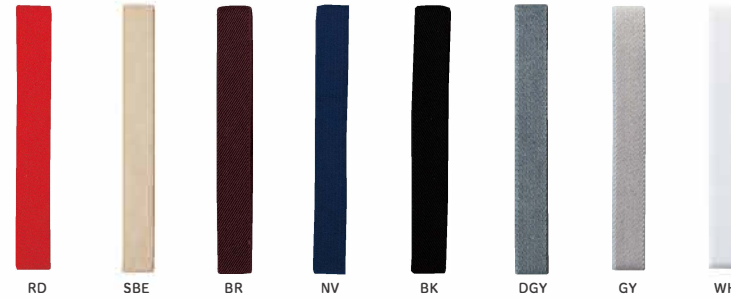

NEW/O

シリコンバンド | ¥300 (税込 ¥330)

T-46640 (5) IV T-46641 (2) BG
W20 梱120 単5 OP 日本製

ランチバンド BASIC | ¥200 (税込 ¥220)

T-06462 (5) RD T-16743 (2) SBE T-06472 (4) BR
T-06473 (1) NV T-06474 (8) BK T-16744 (9) DGY
T-96284 (6) GY T-66509 (9) WH
W15 梱100 単5 ヘッダ 日本製