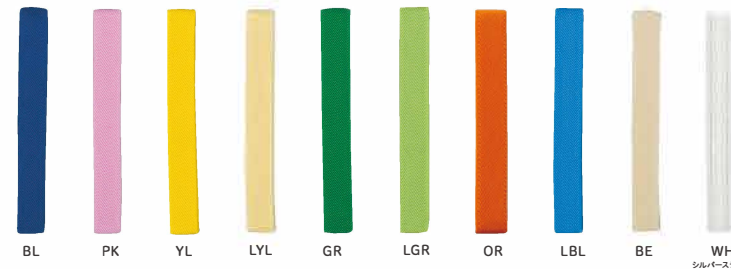

NEW/O

シリコンバンド | ¥300 (税込 ¥330)

T-46640 (5) IV T-46641 (2) BG
W20 梱120 単5 OP 日本製

ランチバンド BASIC | ¥200 (税込 ¥220)

T-06462 (5) RD T-16743 (2) SBE T-06472 (4) BR
T-06473 (1) NV T-06474 (8) BK T-16744 (9) DGY
T-96284 (6) GY T-66509 (9) WH
W15 梱100 単5 ヘッダ 日本製