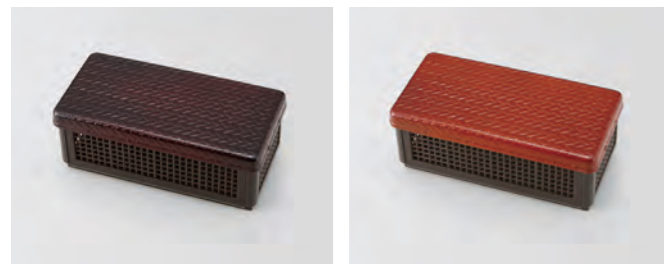

あじろ竹籠 サンドイッチケース | ¥1,200 (税込 ¥1,320)
T-16686 (2) 溜 T-16687 (9) 春慶
W193 × D97 × H75 1000ml
梱 50 単 1 OP 本体: PP 蓋: A 日本製