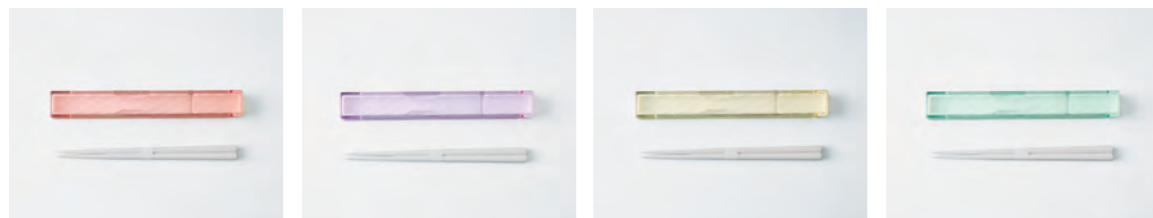

ジュエリアント 箸・箸箱セット | ¥1,100 (税込 ¥1,210) **NEW/SD**

T-46668 (9) PK T-46669 (6) PL T-46670 (2) YL T-46671 (9) GR

箸箱 191 × 27 × 12 / 箸 L180

梱 100 単 5 ヘッド 箸箱: AS/PP 箸: メタクリル箸 日本製