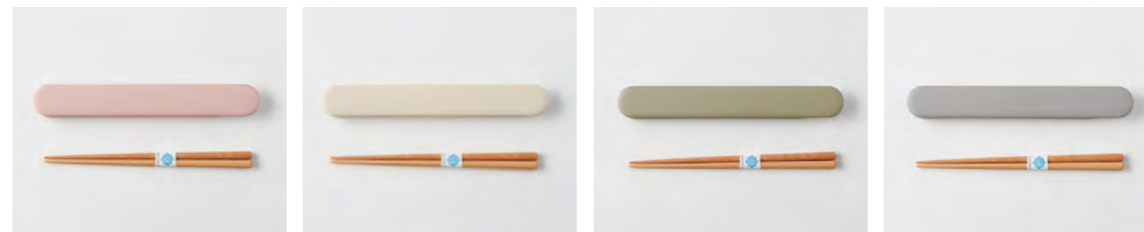

mayu 箸・箸箱セット | ¥1,000 (税込 ¥1,100)

T-16736 (4) PK T-16737 (1) IV T-16738 (8) LKH T-16739 (5) GY
箸箱 W198 × D27 × H14 / 箸 L180
梱 100 単 5 ヘッド 箸箱: A/PP 箸: 木 (抗菌塗装・食洗対応)
日本製